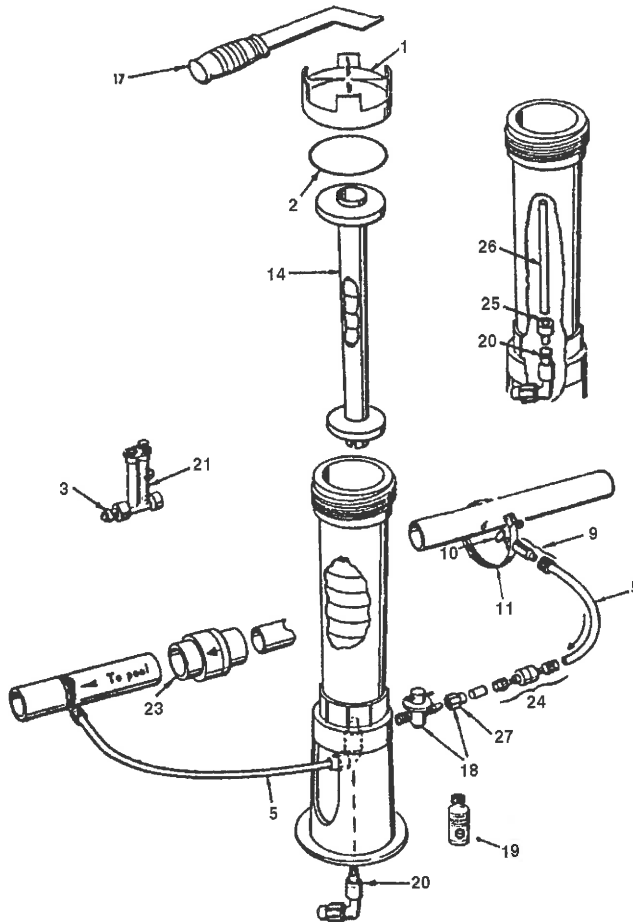

MODELS RC-25 & RC 100 - SEE PARTS DIAGRAM BELOW

CATALOG #	MFG#	KEY#	DESCRIPTION
043-202-0153	521154	1	KNOB (RC50/100)
043-202-0150	525150	2	INTERRUPTOR SWITCH, 120V
043-202-0152	525152	2	INTERRUPTOR SWITCH, 240V
043-202-1020	524698	5	MOTOR COMPLETE, 120V (RC50)
043-202-1021	521721	5	MOTOR COMPLETE, 240V (RC50)
043-202-1023	524712	5	MOTOR COMPLETE, 120V (RC100)
043-202-1025	524555	5	MOTOR COMPLETE, 240V (RC100)
043-202-4126	524126	6	FAN
	524123	7	BEARING BRACKET
043-202-0133	525133	11	BEARING OILITE TYPE
043-202-0130	521130	12	BODY ASSEMBLY (RC50 & RC100)
043-202-0132	523132	13	H BLOCK (RC50)
043-202-0131	521131	15	FACE PLATE (RC50 & RC100)
043-202-0135	521135	16	CLAMP f/BODY (RC50 & RC100)
043-202-0137	525139	17	WING NUT, 1/4" NYLON (RC5 & RC100)
043-202-0115	523115	18	FEED TUBE W/CONNECTOR & CLAMP (RC50 & RC100)
043-202-3110	523110	25	HOSE WEIGHT
043-202-0158	527158	-	BRASS FITTING, 1/2" X 1/2" MIP
043-202-1001	520116	-	VINYL TUBING, 7/16" (PER FT.)